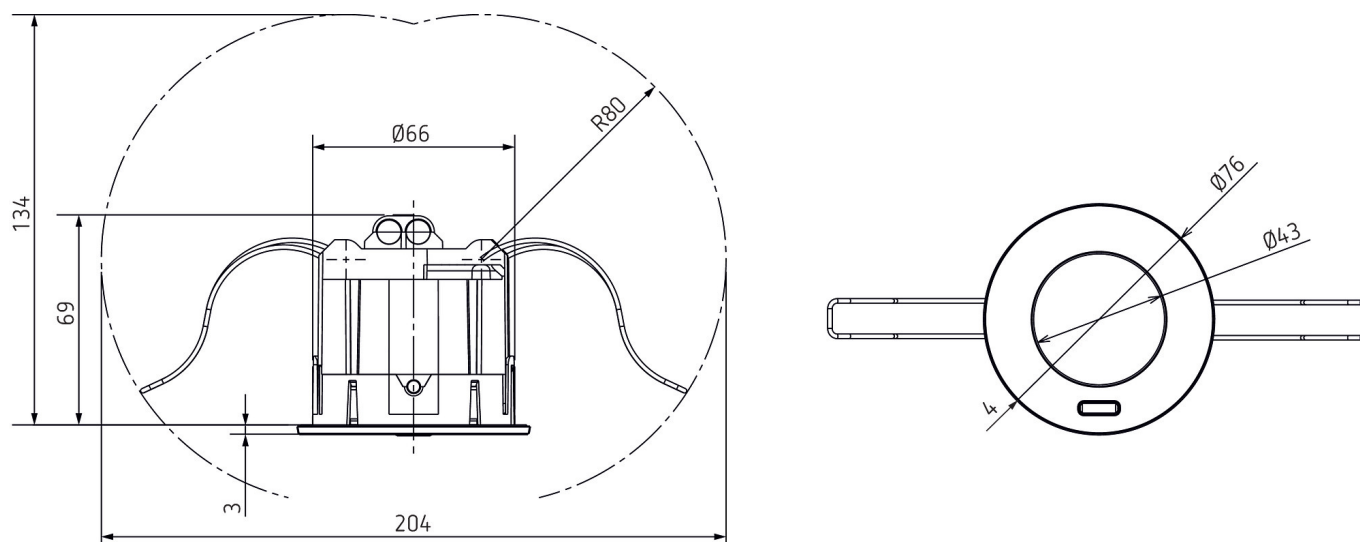

Чертежи

Возможны технические изменения и опечатки

Дополнительная информация см.: www.theben.ru/продукт/2039100

Данные о нагрузке определяются с помощью образцовых выбранных осветительных приборов и поэтому являются типичными данными в связи с большим количеством доступных продуктов.

01.10.2020
Страница 3 of 4